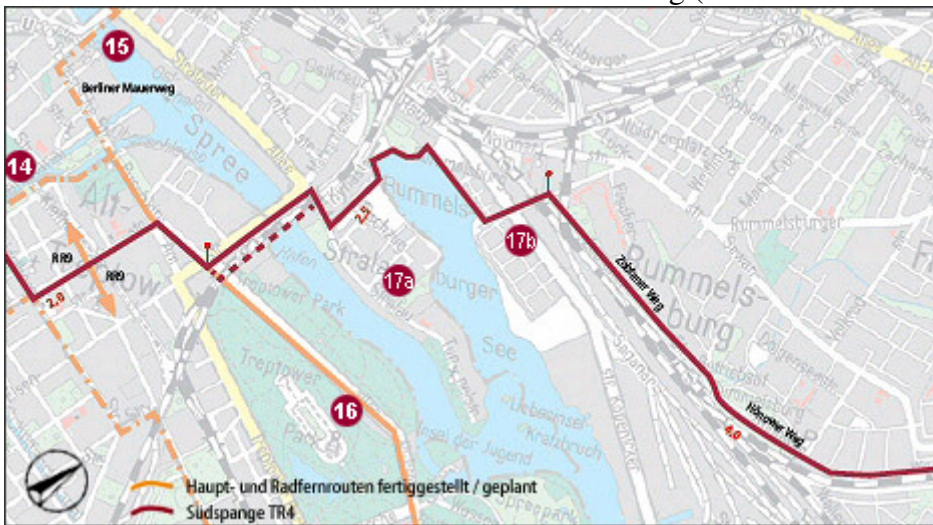

Überregionale Radrouten rund um das Ostkreuz

(Karten der Senatsverwaltung Stadtentwicklung <http://141.15.4.17/index.shtml>)

Tangentialroute “Südspange” TR4

mit den Varianten über die Eisenbrücke und Parkweg (“kleine Eisenbrücke”)

http://141.15.4.17/verkehr/mobil/fahrrad/radrouten/de/suedspange/etappe_04.shtml

Europaradweg R1

Hier auch: D-Route 3

Hier auch: Spree-Radweg

http://141.15.4.17/verkehr/mobil/fahrrad/radrouten/de/europaradweg_ost/etappe_02.shtml

http://141.15.4.17/verkehr/mobil/fahrrad/radrouten/de/europaradweg_ost/etappe_01.shtml

Berliner Mauerradweg, Etappen 18 und 19

http://141.15.4.17/verkehr/mobil/fahrrad/radrouten/de/mauerweg_1/etappe_03.shtml