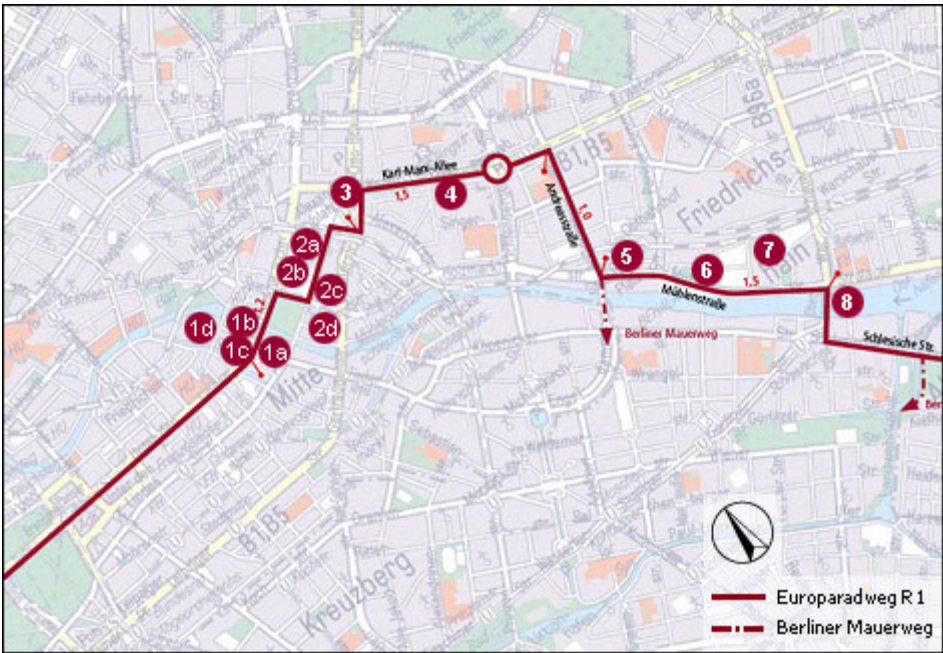

Überregionale Radrouten rund um das Ostkreuz

(Karten der Senatsverwaltung Stadtentwicklung <http://141.15.4.17/index.shtml>)

Tangentialroute “Südspange” TR4

mit den Varianten über die Eisenbrücke und Parkweg (“kleine Eisenbrücke”)

http://141.15.4.17/verkehr/mobil/fahrrad/radrouten/de/suedspange/etappe_04.shtml

Europaradweg R1

Hier auch: D-Route 3

Hier auch: Spree-Radweg

http://141.15.4.17/verkehr/mobil/fahrrad/radrouten/de/europaradweg_ost/etappe_02.shtml

http://141.15.4.17/verkehr/mobil/fahrrad/radrouten/de/europaradweg_ost/etappe_01.shtml

Berliner Mauerradweg, Etappen 18 und 19

http://141.15.4.17/verkehr/mobil/fahrrad/radrouten/de/mauerweg_1/etappe_03.shtml

Radialroute RR9 (in Planung)

http://141.15.4.17/verkehr/mobil/fahrrad/radrouten/de/routennetz_uebersicht.shtml