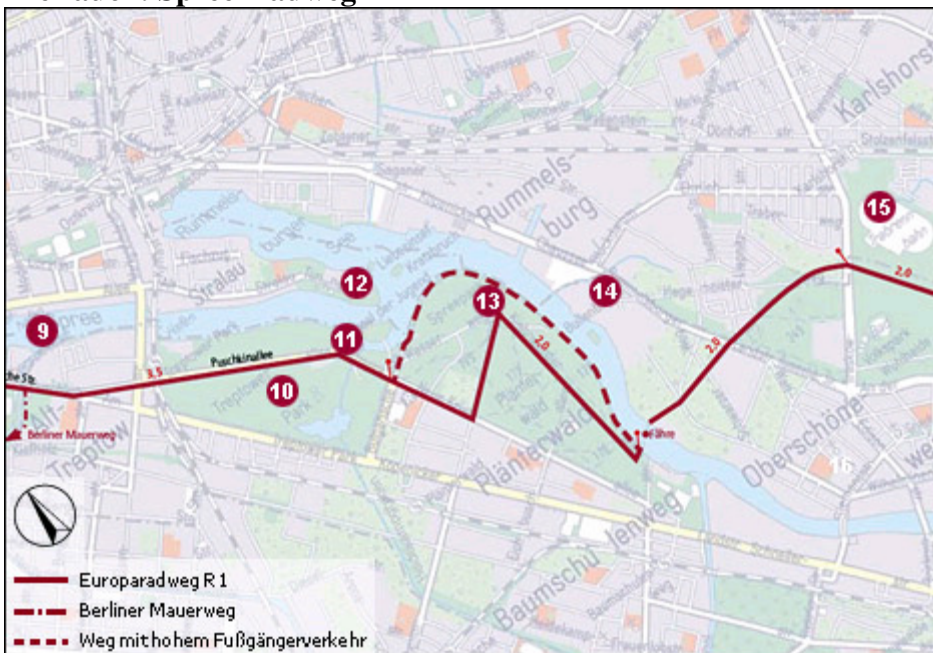

Überregionale Radrouten rund um das Ostkreuz

(Karten der Senatsverwaltung Stadtentwicklung <http://141.15.4.17/index.shtml>)

Tangentialroute “Südspange” TR4

mit den Varianten über die Eisenbrücke und Parkweg (“kleine Eisenbrücke”)

http://141.15.4.17/verkehr/mobil/fahrrad/radrouten/de/suedspange/etappe_04.shtml

Europaradweg R1

Hier auch: D-Route 3

Hier auch: Spree-Radweg

http://141.15.4.17/verkehr/mobil/fahrrad/radrouten/de/europaradweg_ost/etappe_02.shtml

http://141.15.4.17/verkehr/mobil/fahrrad/radrouten/de/europaradweg_ost/etappe_01.shtml

Berliner Mauerradweg, Etappen 18 und 19

http://141.15.4.17/verkehr/mobil/fahrrad/radrouten/de/mauerweg_1/etappe_03.shtml

Radialroute RR9 (in Planung)

http://141.15.4.17/verkehr/mobil/fahrrad/radrouten/de/routennetz_uebersicht.shtml