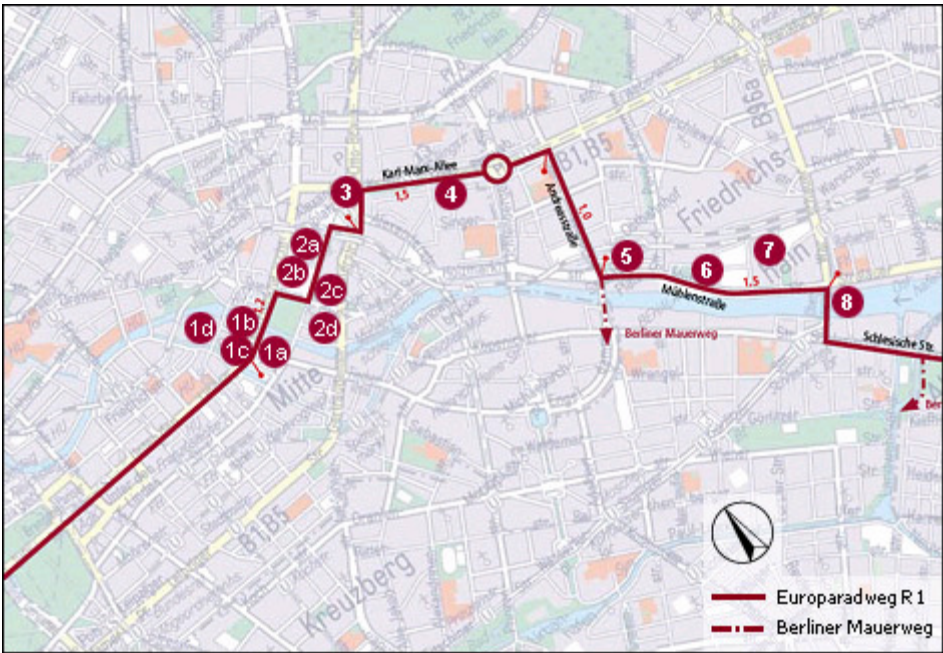

## Überregionale Radrouten rund um das Ostkreuz

(Karten der Senatsverwaltung Stadtentwicklung <http://141.15.4.17/index.shtml> )

### Tangentialroute “Südspange” TR4

mit den Varianten über die Eisenbrücke und Parkweg (“kleine Eisenbrücke“)

[http://141.15.4.17/verkehr/mobil/fahrrad/radrouten/de/suedspange/etappe\\_04.shtml](http://141.15.4.17/verkehr/mobil/fahrrad/radrouten/de/suedspange/etappe_04.shtml)

### Europaradweg R1

Hier auch: D-Route 3

Hier auch: Spree-Radweg

[http://141.15.4.17/verkehr/mobil/fahrrad/radrouten/de/europaradweg\\_ost/etappe\\_02.shtml](http://141.15.4.17/verkehr/mobil/fahrrad/radrouten/de/europaradweg_ost/etappe_02.shtml)

[http://141.15.4.17/verkehr/mobil/fahrrad/radrouten/de/europaradweg\\_ost/etappe\\_01.shtml](http://141.15.4.17/verkehr/mobil/fahrrad/radrouten/de/europaradweg_ost/etappe_01.shtml)

**Berliner Mauerradweg, Etappen 18 und 19**