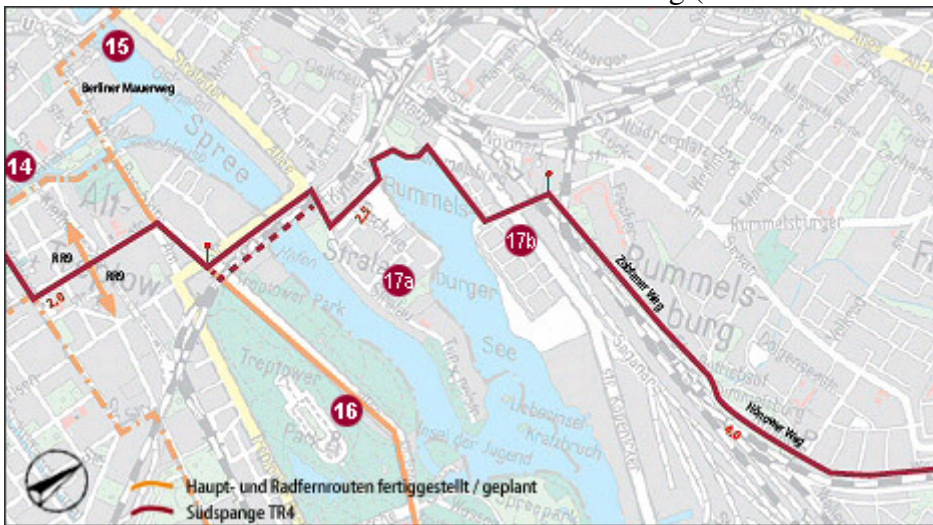

## Überregionale Radrouten rund um das Ostkreuz

(Karten der Senatsverwaltung Stadtentwicklung <http://141.15.4.17/index.shtml> )

### Tangentialroute “Südspange” TR4

mit den Varianten über die Eisenbrücke und Parkweg (“kleine Eisenbrücke“)

[http://141.15.4.17/verkehr/mobil/fahrrad/radrouten/de/suedspange/etappe\\_04.shtml](http://141.15.4.17/verkehr/mobil/fahrrad/radrouten/de/suedspange/etappe_04.shtml)

### Europaradweg R1

Hier auch: D-Route 3

Hier auch: Spree-Radweg

[http://141.15.4.17/verkehr/mobil/fahrrad/radrouten/de/europaradweg\\_ost/etappe\\_02.shtml](http://141.15.4.17/verkehr/mobil/fahrrad/radrouten/de/europaradweg_ost/etappe_02.shtml)

[http://141.15.4.17/verkehr/mobil/fahrrad/radrouten/de/europaradweg\\_ost/etappe\\_01.shtml](http://141.15.4.17/verkehr/mobil/fahrrad/radrouten/de/europaradweg_ost/etappe_01.shtml)

**Berliner Mauerradweg, Etappen 18 und 19**