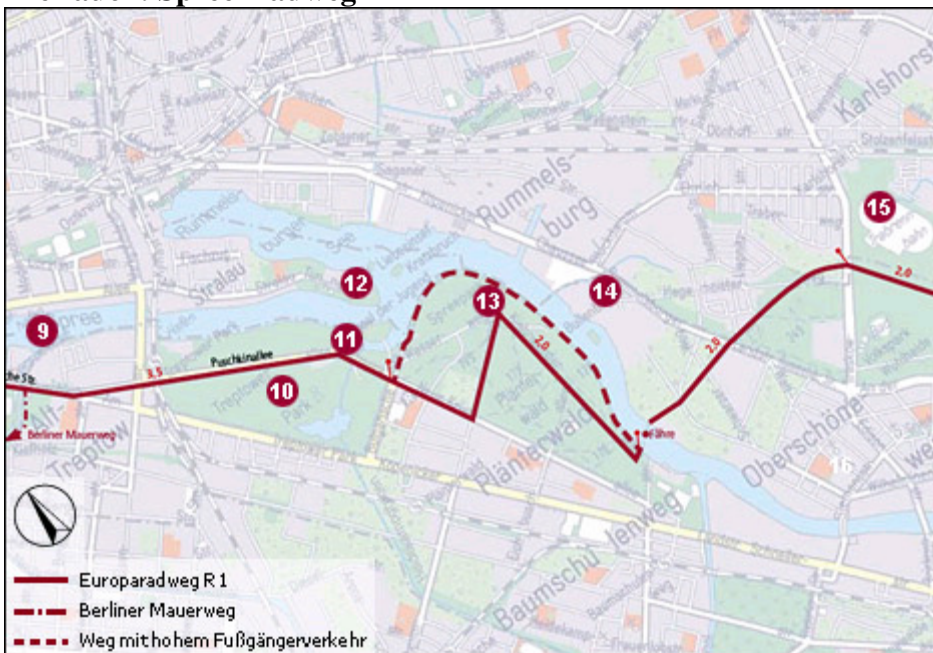

## Überregionale Radrouten rund um das Ostkreuz

(Karten der Senatsverwaltung Stadtentwicklung <http://141.15.4.17/index.shtml> )

### Tangentialroute “Südspange” TR4

mit den Varianten über die Eisenbrücke und Parkweg (“kleine Eisenbrücke“)

[http://141.15.4.17/verkehr/mobil/fahrrad/radrouten/de/suedspange/etappe\\_04.shtml](http://141.15.4.17/verkehr/mobil/fahrrad/radrouten/de/suedspange/etappe_04.shtml)

### Europaradweg R1

Hier auch: D-Route 3

Hier auch: Spree-Radweg

[http://141.15.4.17/verkehr/mobil/fahrrad/radrouten/de/europaradweg\\_ost/etappe\\_02.shtml](http://141.15.4.17/verkehr/mobil/fahrrad/radrouten/de/europaradweg_ost/etappe_02.shtml)

[http://141.15.4.17/verkehr/mobil/fahrrad/radrouten/de/europaradweg\\_ost/etappe\\_01.shtml](http://141.15.4.17/verkehr/mobil/fahrrad/radrouten/de/europaradweg_ost/etappe_01.shtml)

**Berliner Mauerradweg, Etappen 18 und 19**